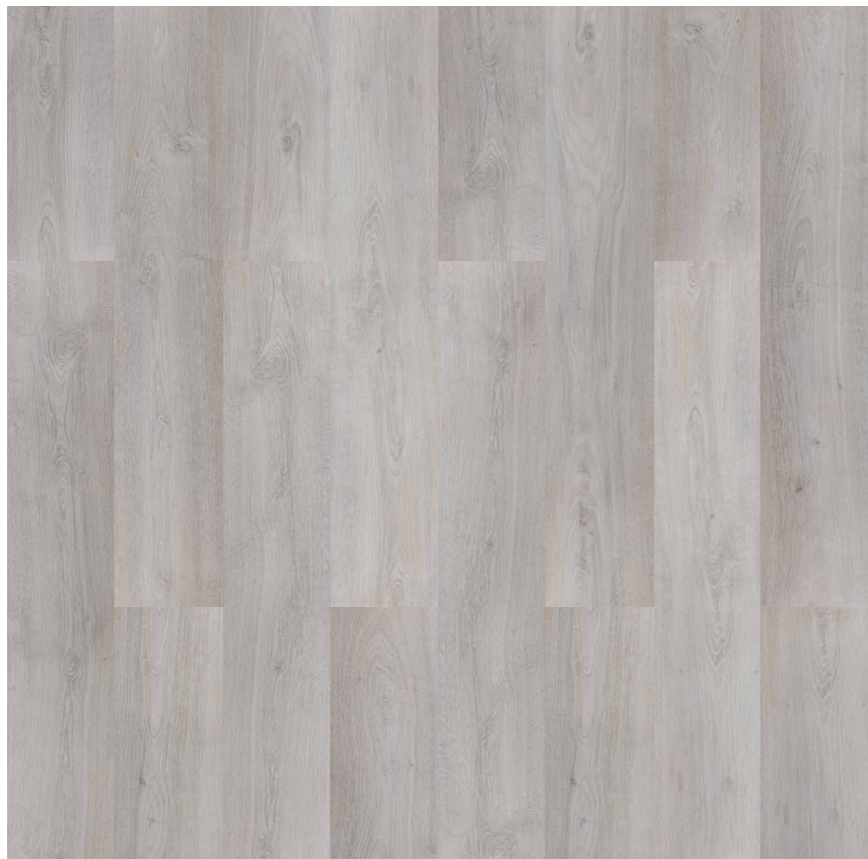

ELEGANT NEW

L A M I N A T E F L O O R I N G

ROYA
SURFACE CENTER

ELEGANT NEW
LAMINATE FLOORING

Code: **6029**
Tile Size: 1200 x 187 x 8 mm
Box: 8 Panels - 1.795 m²

Code: **6030**
Tile Size: 1200 x 187 x 8 mm
Box: 8 Panels - 1.795 m²

دارای طول و عرض استاندارد 1200 X 187 X 8mm

قیمت مناسبتر از سایر لمینیتها

مغزی: ایرانی- پویا پلاس

نوع نصب: الواری

دکور: شات دکور آلمان

در 9 رنگ

(AC4) ضریب تردد بالا

مقاوم در برابر سایش