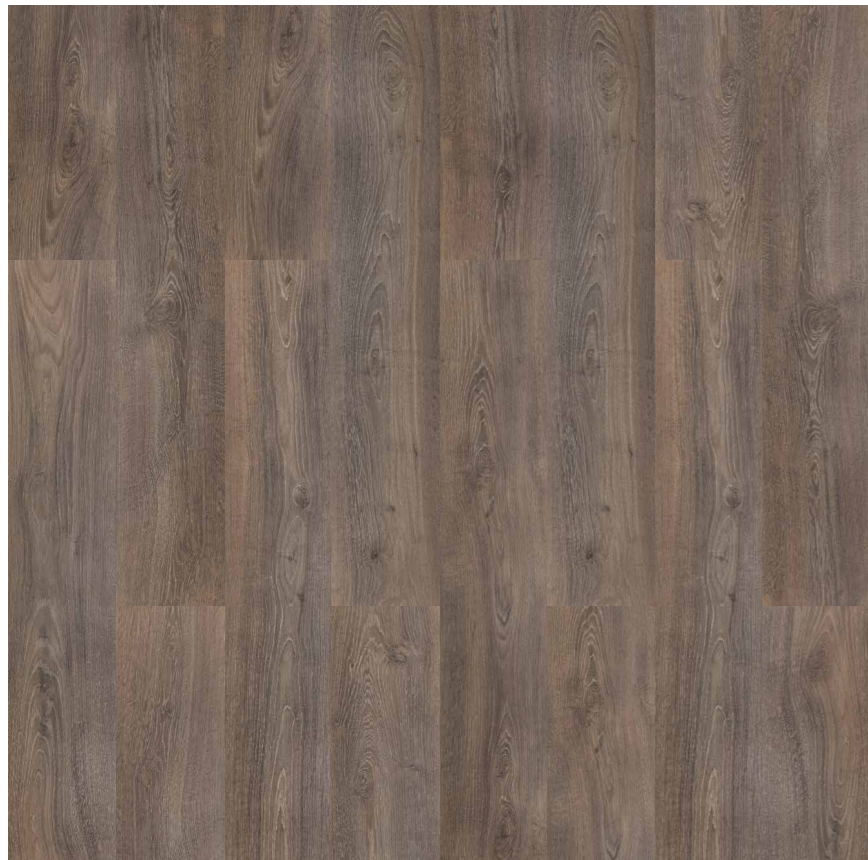

Code: **6037**
Tile Size: 1200 x 187 x 8 mm
Box: 8 Panels - 1.795 m²