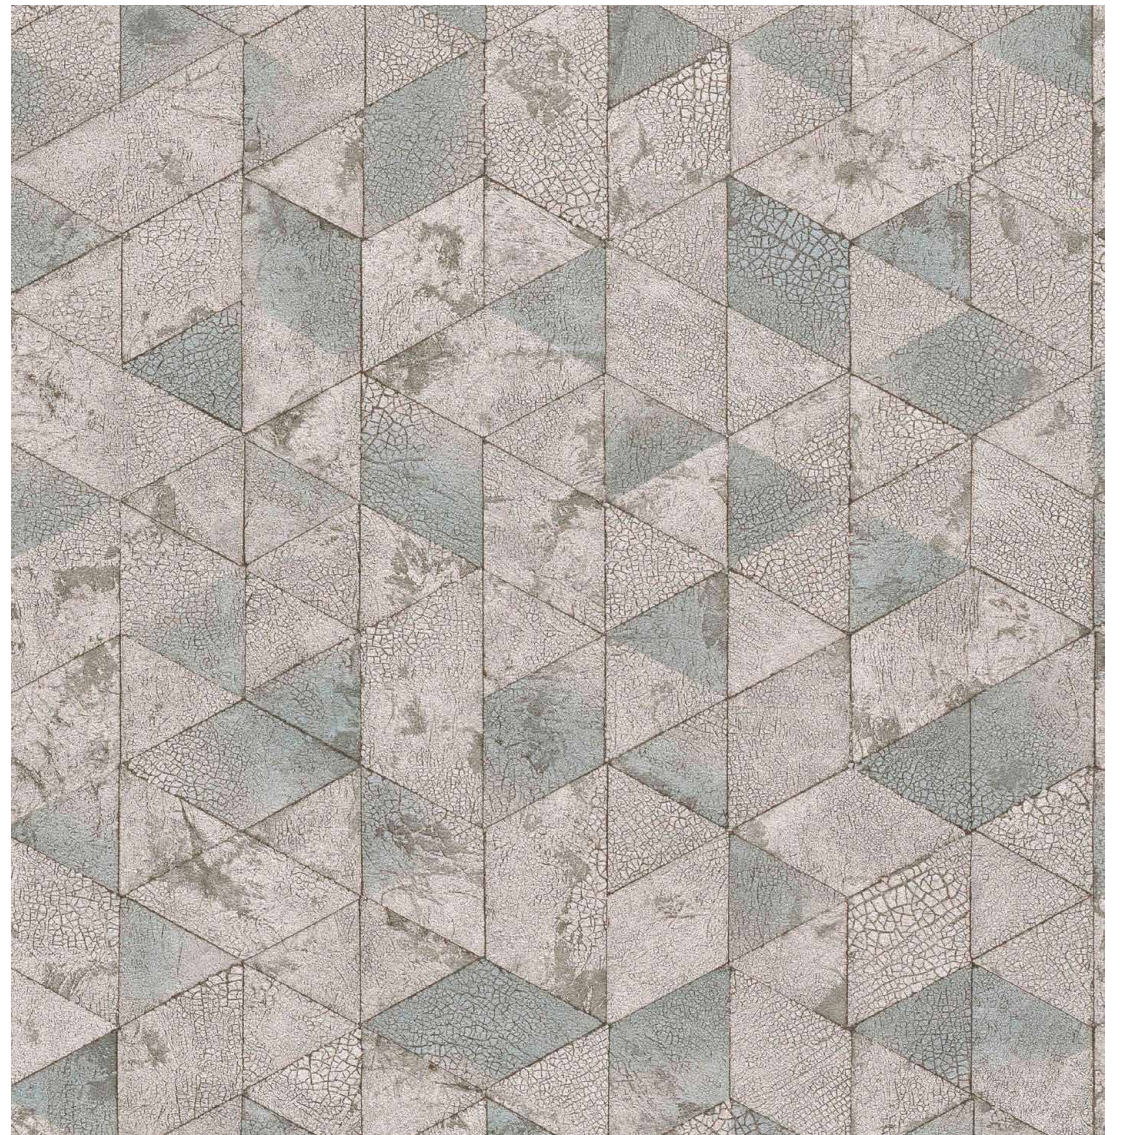

219802

73

60

35

53

24

72

1

4

33

12