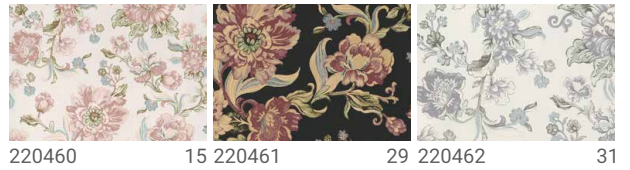

FIIORE

NONWOVEN WALLPAPER

PANTONE 5463 C

Color of FIORE Collection

Creative Mood

#Primesetdesign

Bird design

Oyster design

Flower and bird design

Floral design

Tinyflowerdesign

220480 20 220481 17 220482 6 220483 48 220484 25

220450 44 220452 19 220453 15

220441 15 220442 30 220443 28 220444 91 220445 8 220446 4

220460 15 220461 29 220462 31

220470 220470 220471 15 220472 12 220473 50 220474 73 220475 5 220476 140

Code: 220481 17
 Pattern Repeat: 64 / 32 cm

Code: 220483 48
 Pattern Repeat: 64 / 32 cm

Code: 220484 25
 Pattern Repeat: 64 / 32 cm