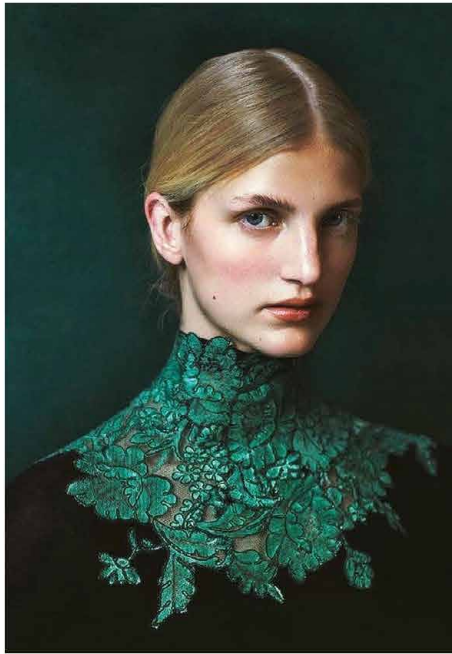

FIIORE

NONWOVEN WALLPAPER

PANTONE 5463 C

Color of FIORE Collection

Creative Mood

#Primesetdesign

Bird design

Oyster design

Flower and bird design

Floral design

Tinyflowerdesign

220480 20 220481 17 220482 6 220483 48 220484 25

220450 44 220452 19 220453 15

220441 15 220442 30 220443 28 220444 91 220445 8 220446 4

220460 15 220461 29 220462 31