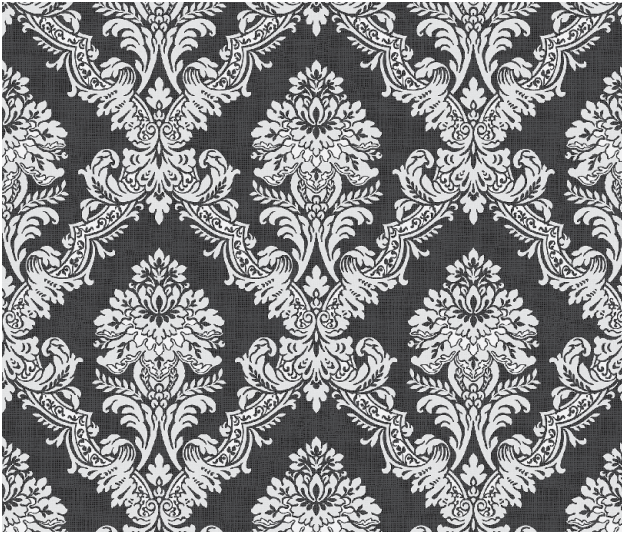

9C030603

21

9C030405

69

9C030102

21

→|← PatternRepeat: 41 cm

انطباق طرح‌ها روبروی هم