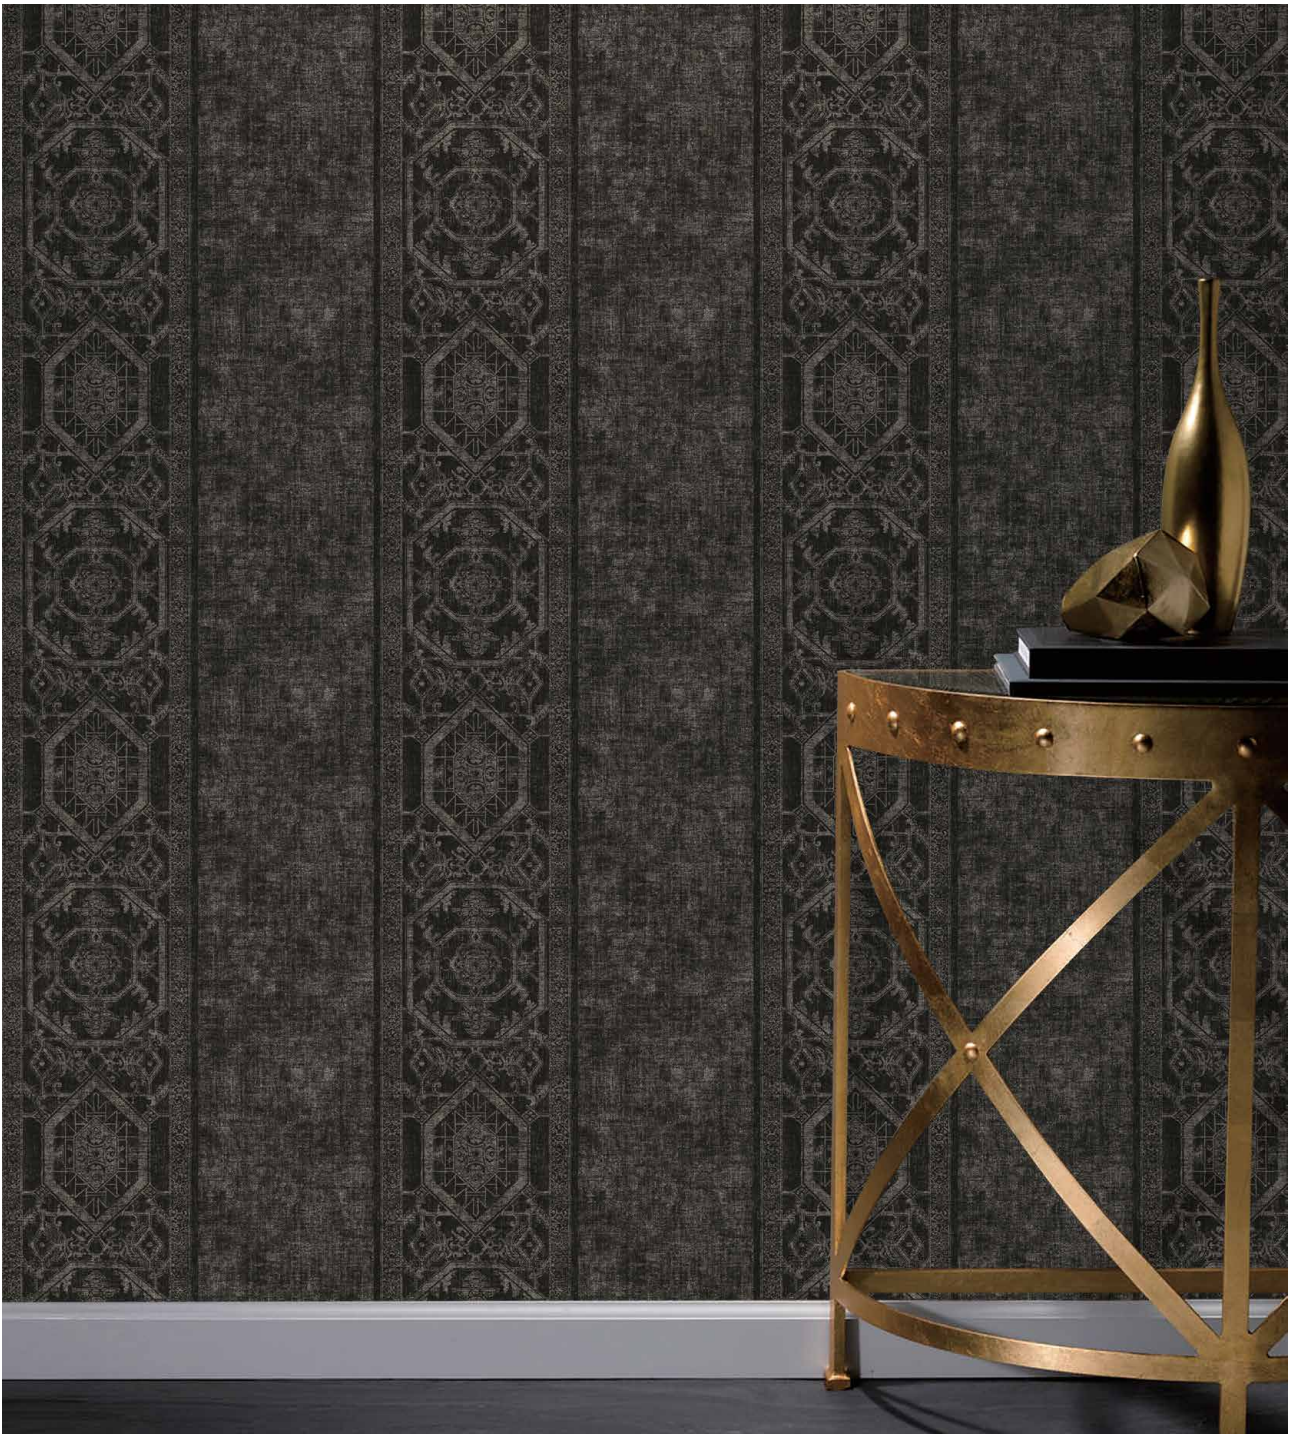

9C050305

8

9C050907

25

9C050801

8